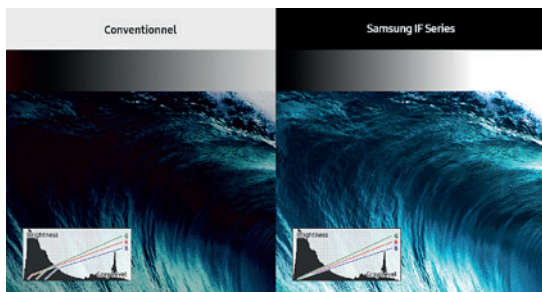

Intégration logicielle à Sonis DM

L'ensemble de vos contenus vidéos est **pilotable** directement via **Sonis DM**. Ainsi vous êtes totalement autonome sur la diffusion.

Location événementielle clé en main

Sonis prend en charge le **transport A/R** et l'**installation** de votre mur Led pour l'animation de vos événements (AVP, salons...)

digital@sonis.fr